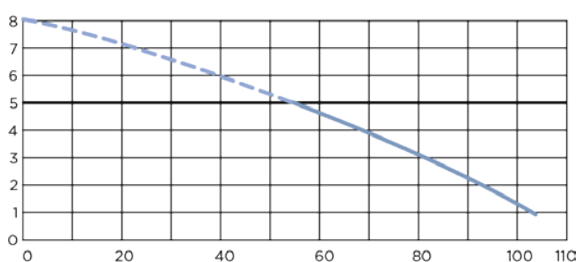

KẾT NỐI

← Đường kính ngoài của ống xả: 32 mm

→ Đường kính ngoài của ống vào: 40 mm

KIỆN HÀNG

Sanivite, van một chiều, các đầu nối

ĐƯỜNG CONG HIỆU SUẤT

Chiều cao cột áp (m)

Lưu lượng (l/phút)

THÔNG SỐ KỸ THUẬT

Số lượng ống vào	4
Đường kính ngoài của ống vào	40 mm
Đường kính ngoài của ống xả	32 mm
Chiều cao tối thiểu khay tắm	15 cm
Nhiệt độ tối đa của nước vào	60 °C không liên tục (tối đa 5 phút)
Điện áp - Tần số	220-240 V - 50-60 Hz
Công suất mô-tơ	400 W
Chỉ số kín nước	IP44
Cấp bảo vệ điện	I
Mức độ ồn	42 dB(A)
Thông tin sản phẩm và vận chuyển	
Trọng lượng thô	6.2 kg
Mã sản xuất	SVSTD