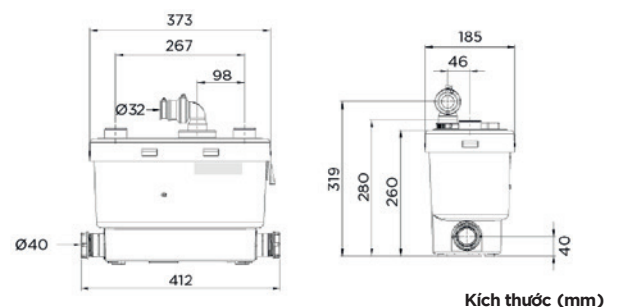

KẾT NỐI

← Đường kính ngoài của ống xả: 32 mm

→ Đường kính ngoài của ống vào: 40 mm

KIỆN HÀNG

Sanivite, van một chiều, các đầu nối

ĐƯỜNG CONG HIỆU SUẤT

Chiều cao cột áp (m)

Lưu lượng (l/phút)

THÔNG SỐ KỸ THUẬT

Số lượng ống vào	4
Đường kính ngoài của ống vào	40 mm
Đường kính ngoài của ống xả	32 mm
Chiều cao tối thiểu khay tắm	15 cm
Nhiệt độ tối đa của nước vào	60 °C không liên tục (tối đa 5 phút)
Điện áp - Tần số	220-240 V - 50-60 Hz
Công suất mô-tơ	400 W
Chỉ số kín nước	IP44
Cấp bảo vệ điện	I
Mức độ ồn	42 dB(A)
Thông tin sản phẩm và vận chuyển	
Trọng lượng thô	6.2 kg
Mã sản xuất	SVSTD

PHỤ KIỆN TỰ CHỌN

Sanialarm

Mã sản xuất: ALARM
Xem trang 33

KÍCH THƯỚC

Kích thước (mm)